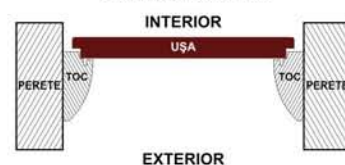

D închis

Mobil: 0726.71.56.56

Email: usitgg@yahoo.com

MODALITĂȚI DE DESCHIDERE

MODALITĂȚI DE MONTARE

VARIANTA CU CĂPTUȘALĂ ȘI PERVAZ PE AMBELE FEȚE

VARIANTA CU PERVAZ LA O FAȚĂ

VARIANTA SIMPLĂ