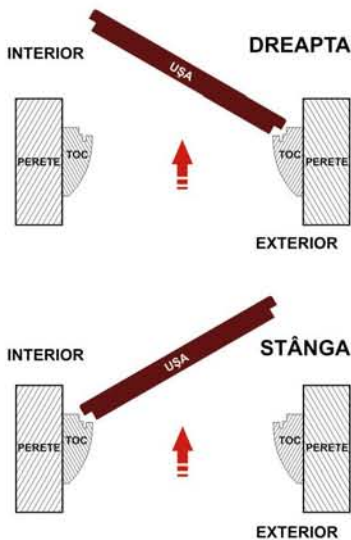

Model nr. 12 - Nuc

Model nr. 13 - Mahon

Model nr. 14 - Nuc

Model nr. 15 - Wenge

Uși de interior din stejar stratificat

Foaia de ușă și tocul sunt executate în totalitate din lemn de stejar stratificat.

CĂPTUȘALA este confecționată din PAL furniruit iar PERVAZUL din MDF furniruit cu furnir natural de stejar.

Model nr. 13 - Mahon

Model nr. 14 - Cireș

Model nr. 15 - Cireș

Uși de interior din tei stratificat

Foia de ușă și tocul sunt executate în totalitate din lemn de tei stratificat.
CĂPTUȘALA este confecționată din PAL furniruit iar PERVAZUL din MDF furniruit cu furnir natural de tei.
Toate modelele se pot executa în 5 nuanțe de culoare: tek, cireș, nuc, mahon, wenge.

Detalii și prețuri actualizate pe www.tgg.ro

Contact

Magazin Colentina

Adresa: Șos. Colentina, Nr.331, sector 2, București
(stația de tramvai 21 Sportului)

Program:

L - V 9:30-18:00

S 9:30-14:00

D închis

D închis

Mobil: 0726.71.56.56

Email: usitgg@yahoo.com

MODALITĂȚI DE DESCHIDERE

MODALITĂȚI DE MONTARE

VARIANTA CU CĂPTUȘALĂ ȘI PERVAZ PE AMBELE FEȚE

VARIANTA CU PERVAZ LA O FAȚĂ

VARIANTA SIMPLĂ